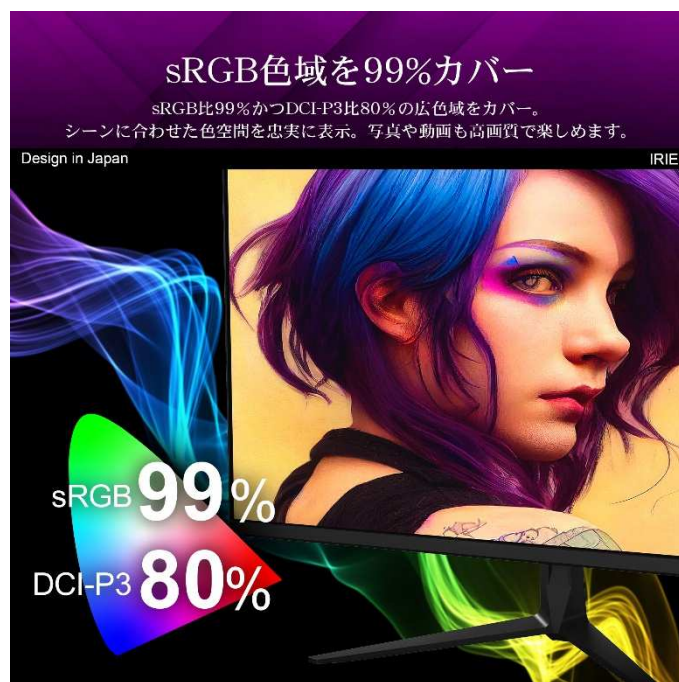

※120Hz での動作は、120Hz に対応したゲームソフトが必要になります。

■高色域の sRGB カバー比 99%かつ DCI-P3 80%

シーンに合わせた色空間を忠実に表示。ゲームだけでなく、撮影した写真や動画も高画質で楽しめます。

■豊富なインターフェース

HDMI(ver2.0)と DP(Ver1.2)を各 2 ポート搭載しており、複数の対応機器を同時接続することが可能です。本製品には HDMI ケーブルと DP ケーブル付属しており、すぐにお使いいただけます。