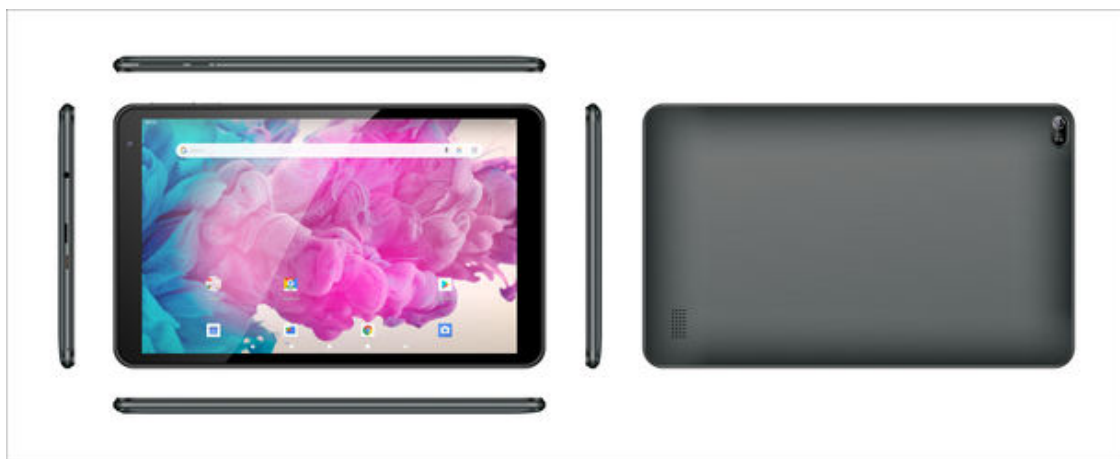

2022年01月27日
FFF SMART LIFE CONNECTED株式会社

IRIE(アイリー)新製品
Android11.0搭載のIPS液晶10.1インチタブレット
メインメモリ3GB&500万画素カメラを搭載して
1月下旬より発売

～さらにコストパフォーマンスを追求した新モデル追加～

FFF SMART LIFE CONNECTED株式会社(本社：神奈川県綾瀬市、代表取締役社長：星野 秀隆)は、ご好評頂いております、IRIE(アイリー)の10.1インチ型タブレットを、さらにコストパフォーマンスを追求しお求めやすい価格帯にて1月下旬より出荷いたします。

FFF-TAB10A1

■製品特徴

このタブレットは、クアッドコアのプロセッサを搭載し、メインメモリに3GB、記憶メモリとして32GBのフラッシュROMを搭載しています。解像度は1280×800ピクセル、充電ポートはType-Cになっており、より快適にお使いいただけます。Bluetooth(R)にも対応しているため、入力機器やヘッドフォンなどを無線でお使いいただくことも可能です。低価格でありながら、リアに500万画素、フロントに200万画素のカメラを搭載、無線LAN機能(Wi-Fi)にも対応しております。