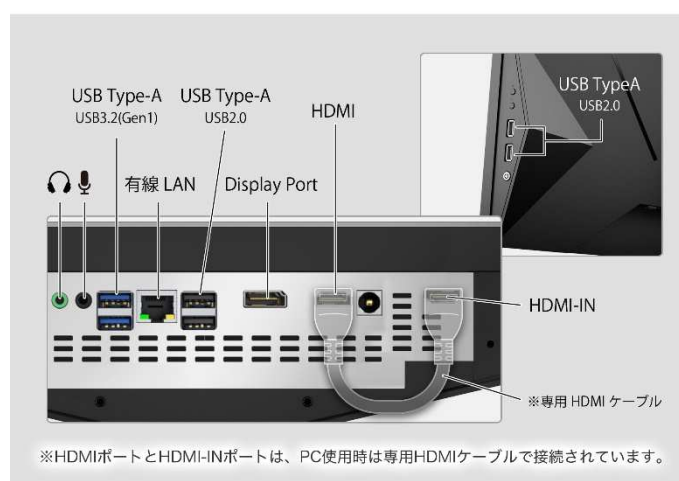

シンプルデザイン

薄型ベゼルとマットシルバースタイルフレーム

FFF SMART LIFE
CONNECTED

■デュアルモニターに対応 DP ポート搭載

作業領域をさらに増やしたい場合も、DP ポートから別のモニターに接続すればデュアルモニターとしての使用が可能です。

作業領域をさらに増やしたい場合も、DPポートから別のモニターに接続すればデュアルモニターの構築が可能です。

■ゲーム機やノートPCのモニターとしても使える HDMI-IN 機能

HDMI-IN ポート搭載で外部からの映像入力に対応。HDMI 接続が可能なノートPC やゲーム機を繋いで、一般的なモニターとしても使用することができます。

外部からの映像入力に対応。HDMI接続が可能なノートPCやゲーム機を繋いで、モニターとしても使用することができます。

■豊富なインターフェース

ヘッドフォン、マイク端子に加え、USB Type-A ポートを合計 6 ポート搭載しております。手の届きやすい画面側面にもポートを備え、豊富な周辺機器の接続が可能です。さらに 2 ポートは USB3.2(Gen1) 接続に対応しているため、外付け HDD などへのデータ転送も素早く行えます。

豊富なインターフェース

便利な画面側面のポートを含めUSB-Aポートを6ポート搭載。
USB3.2(Gen1) 対応ポートは高速データ転送にも対応。

■Bluetooth 5.1 対応

ワイヤレスでヘッドフォンやスピーカーなどを接続することができます。

Bluetooth 5.1対応

ワイヤレスでヘッドフォンやスピーカーなどが接続できます。

■モニターアームでの設置に対応

背面に 75 × 75mm の VESA 規格に準じたネジ穴を備え、モニターアームや壁掛け設置にも対応しています。

モニターアームでの設置に対応

75×75mmのVESA規格に準じたネジ穴を備え、モニターアームや壁掛けでの設置が可能です。

■メモリー・ストレージの拡張が可能

メモリーは拡張用の 1 スロットを備え、1枚最大 64GB まで増設が可能。ストレージも拡張用の 2.5 インチ (7.0mm 厚) SATA3.0 の空きスロットで拡張が可能です。

メモリー・ストレージの拡張が可能

ストレージ拡張用の2.5インチ (7.0mm厚) SATAスロットと、メモリー拡張用スロット(最大64GBまで増設可能)を備えています。