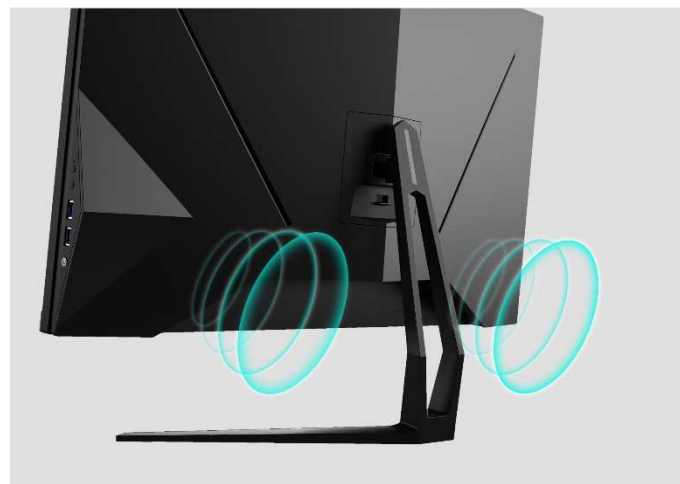

ステレオスピーカー搭載

背面に2Wスピーカー2基を搭載。外付けのスピーカーを用意しなくてもオーディオを楽しむことができます。