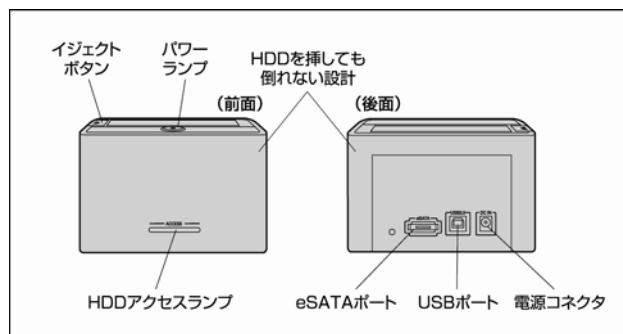

ハードディスクスタンド・シングルバージョン MAL-1335B/S・MAL-1235B/S の主な特長

◆スタンドのように立てるだけの簡単接続！

HDD の装着は、スタンドのように上から立てるだけの簡単接続なので初心者の方にもお勧めです。

◆e SATA、USB 接続可能

eSATA 接続が可能で、今までデータの転送に時間の掛かっていた動画や写真データが高速で転送可能です。USB2.0 の倍のスピードで転送します。USB 接続も可能です。

※eSATA が接続できるのは、MAL-1335B/S です。MAL-1235B/S は、USB 接続のみです。

◆SATA3.5、2.5 インチのHDD両方で使える HYBRID 設計

SATA3.5 インチ、2.5 インチ両方使えるのでとても便利です。

◆アクセスランプは、ブルーLEDを採用

アクセスランプは、見やすい前面パネルに搭載。美しいブルーLEDを採用。

◆ドライバインストール不要

USB ポートにつなぐだけで認識します。Windows Vista/XP/2000 では、PC 本体と接続するだけでお使いいただけます。

ハードディスクスタンド・シングルバージョン MAL-1335B/S・MAL-1235B/S の発売詳細

[製品構成]

MAL-1335B/S=HDD スタンド本体、e SATA ケーブル、USB ケーブル、AC アダプタ、簡易マニュアル

MAL-1235B/S=HDD スタンド本体、USB ケーブル、AC アダプタ、簡易マニュアル

[製品仕様]

PC 本体 USB1.1 以上の端子を持つ IBM PC/AT 互換機

OS Windows Vista/XP/2000、Mac OS 10.3 以上

HDD S-ATA または S-ATA II 対応の 2.5/3.5 インチハードディスク

電源 専用 AC アダプタ

インタフェース USB2.0/1.1 インタフェース、e SATA インタフェース(e SATA インタフェース=MAL-1335B のみ)

サイズ/重量 138(W)×97(D)×87(H)mm/約 270g

※本製品に対してすべてのパソコンでの動作を保証するものではありません。

[製品各部の名称]

(MAL-1335B/S)