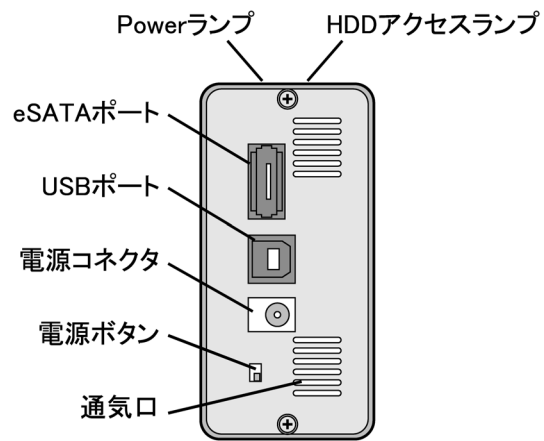

USBとeSATA接続の速度性能

■コンパクトでスリムなアルミボディ採用

放熱性に優れたアルミボディを採用しました。

フロントパネルとリアパネルに通気口があり、内部温度の上昇を緩和します。

■便利な縦置きスタンド付き

狭い場所にも置ける縦置き、高さが抑えられる横置きが可能です。縦置きも横置きも場所に応じて自由自在。

■ドライバインストール不要

USB、eSATA ポートにつなぐだけで認識します。Windows Vista/XP/2000では、PC本体と接続するだけでお使いいただけます。

[製品写真]

MAL-1835B/S

MAL-1835S/S

[パッケージ写真]

MAL-1835B/S

MAL-1835S/S

[リアパネル各部の名称]

以上