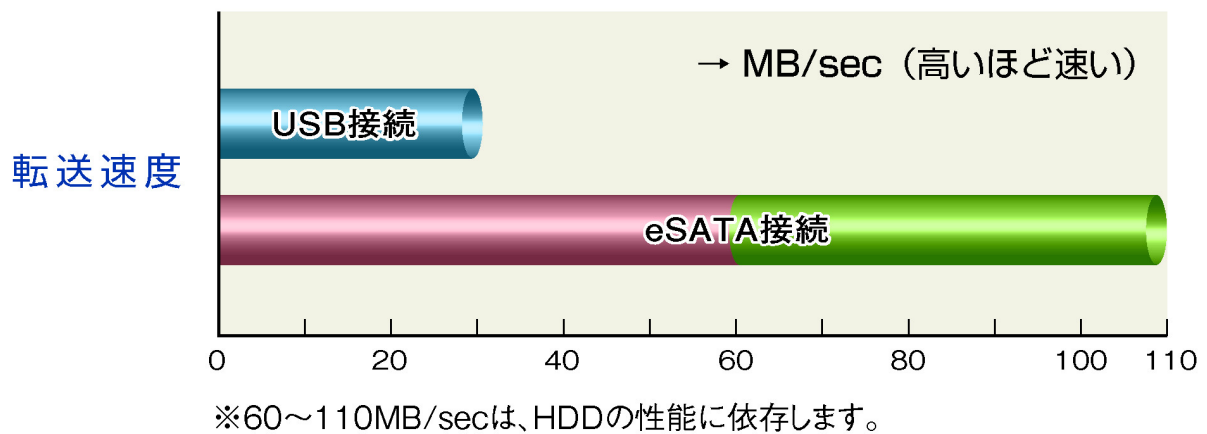

■3.5インチSATA専用HDDケース

3.5インチSATA・SATA II のHDDを簡単に外付HDDとしてご利用いただけます。

■eSATA接続で高速転送

eSATA接続が可能で、従来データの転送に時間が掛かっていた動画や写真データなどの大容量ファイルも高速で転送可能です。USB2.0の2～3倍のスピードで転送します。もちろんUSB接続も可能です。

※転送速度については、ハードディスクの性能に依存します。

USBとeSATA接続の速度性能

■コンパクトでスリムなアルミボディ採用

放熱性に優れたアルミボディを採用しました。

フロントパネルとリアパネルに通気口があり、内部温度の上昇を緩和します。

■便利な縦置きスタンド付き

狭い場所にも置ける縦置き、高さが抑えられる横置きが可能です。縦置きも横置きも場所に応じて自由自在。

■ドライバインストール不要

USB、eSATA ポートにつなぐだけで認識します。Windows Vista/XP/2000では、PC本体と接続するだけでお使いいただけます。