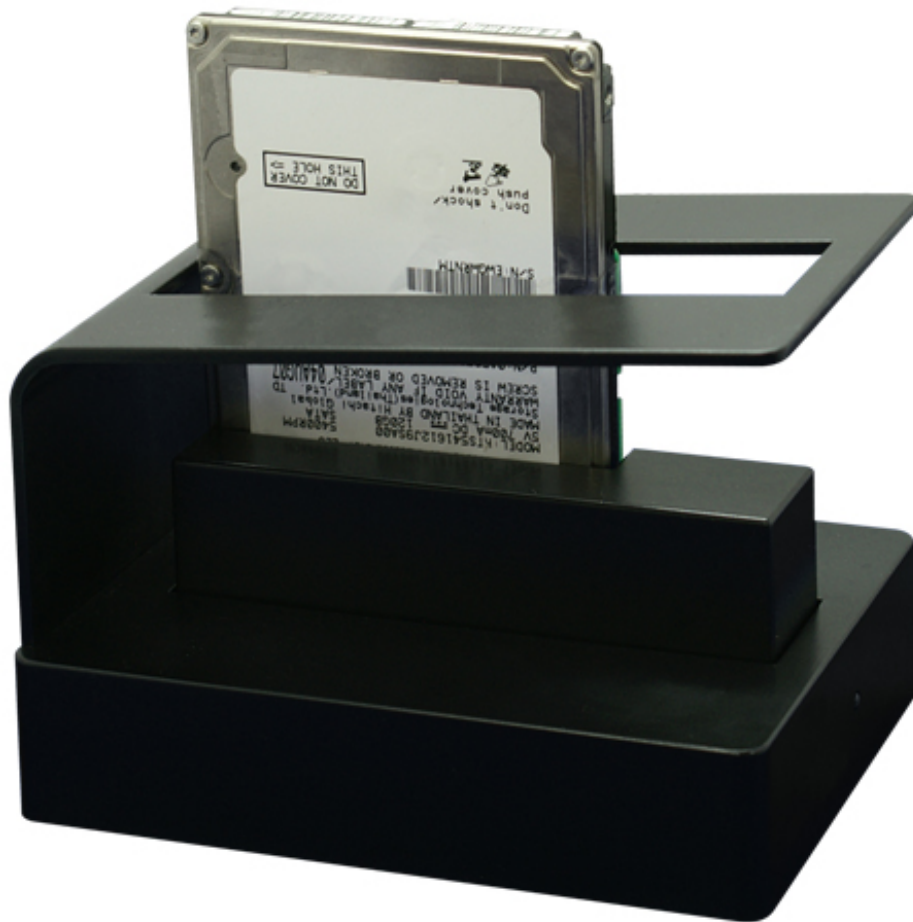

(MAL-3135SBKU3)

※2.5 インチ HDD 装着イメージ