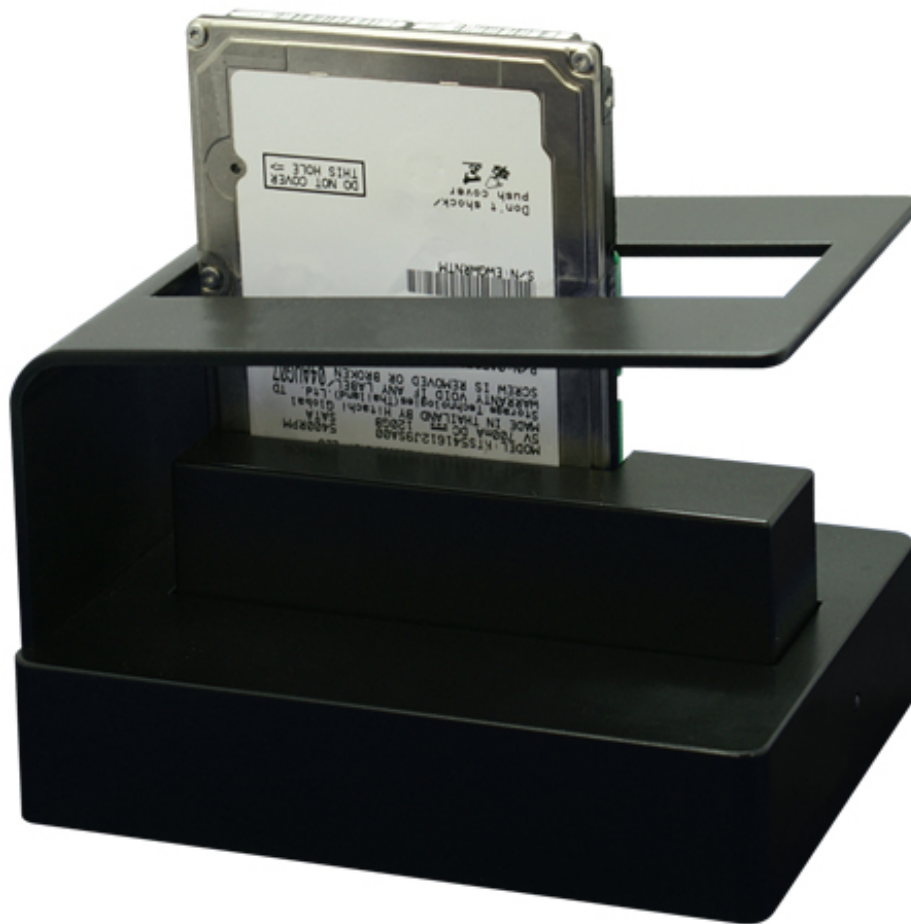

(MAL-3135SBKU3)

※2.5 インチ HDD 装着イメージ