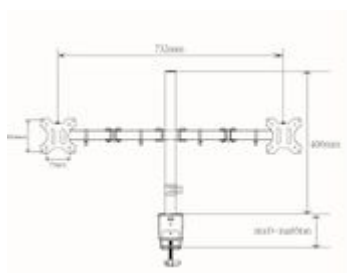

製品画像は、下記URLからダウンロードをお願い致します。

<http://www.marshal-no1.jp/information/form.html#imgdata>

プレスリリース画像

FFF-LD32P5

FFF-LD32P5(フロント斜め)

FFF-LD32P5(リア)

FFF-LD32P5(リア斜め)

FFF-LD32P5(サイド)

FFF-L1-WH

FFF-L1-BK

FFF-MX04

FFF-MX04(サイズ)

<p>その他資料</p>	<p>仕様表(FFF-LD32P5). 仕様表(FFF-L1-WH FFF-L1-BK). 仕様表(FFF-MX04).</p>
--------------	----------------------------------------------------------------------------------------------------------------------------